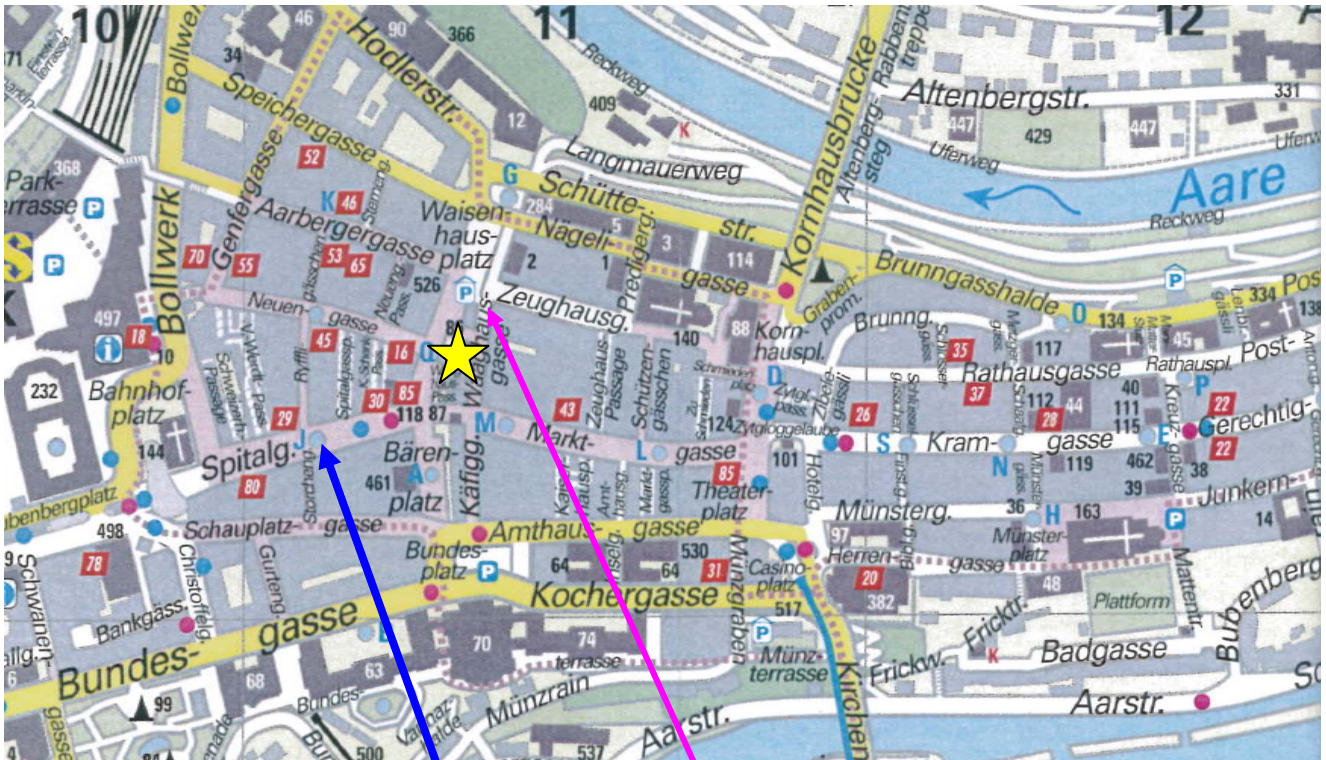

- ✓ Attraktive und angenehme Büros im Herzen von Bern
- ✓ **In der Nähe vom Bahnhof, Metro-Parking und Casino-Parking**
- ✓ Leicht zu erreichen auch mit öffentlichen Verkehrsmitteln
- ✓ Viele gute Restaurants und Hotels am Platz

So finden Sie uns

Auto

Metroparking
Anfahrt über Schüttestrasse
www.metro-parking.ch

Tram und Busverbindung

Haltestelle Bärenplatz

Tram Nr.: 7 (Bümpliz – Bahnhof - Ostring)

8 (Brünnen Westside – Bahnhof - Saali)